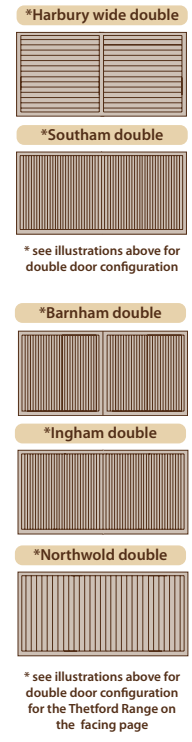

solid-built idigbo

Coach house warwick

STANDARD SIZE Retractable Up & Over Gear

Imperial Width x Height	Dorchester	Southam*	Southam wide	Harbury wide	Kennington	Metric (mm) Width x Height
	Masta	Masta	Masta	Masta	Masta	
7'0" X 6'6"	5030	3461	3807	3807	4481	2134 x 1981
7'0" X 7'0"	5030	3461	3807	3852	4481	2134 x 2134
7'5" x 6'6"	5044	3525	3878	3869	4495	2261 x 1981
7'5" x 7'0"	5044	3525	3877	3919	4495	2261 x 2134
7'6" x 6'6"	5044	3525	3878	3869	4495	2286 x 1981
7'6" x 7'0"	5044	3525	3877	3919	4495	2286 x 2134
8'0" x 6'6"	5284	3659	4024	3927	4547	2438 x 1981
8'0" x 7'0"	5284	3659	4024	3977	4547	2438 x 2134
9'0" x 6'6"	6432	3967	4363	5196	5632	2743 x 1981
9'0" x 7'0"	6432	4198	4617	5260	5632	2743 x 2134
10'0" x 6'6"	6463	4348	4783	5228	5662	3048 x 1981
10'0" x 7'0"	6463	4348	4783	5292	5662	3048 x 2134
11'0" x 6'6"	7324	5355	5891	5331	7345	3353 x 1981
11'0" x 7'0"	7399	5355	5891	5371	7345	3353 x 2134
12'0" x 6'6"	7782	5546	6101	5472	7656	3658 x 1981
12'0" x 7'0"	7782	5546	6101	5517	7656	3658 x 2134
13'0" x 6'6"	8696	6039	6643	5828	8965	3962 x 1981
13'0" x 7'0"	9298	6641	7306	6535	9567	3962 x 2134
14'0" x 6'6"	9727	6832	7516	6528	9808	4267 x 1981
14'0" x 7'0"	9727	6832	7516	6573	9808	4267 x 2134

Drawings illustrate a single 7'0" x 7'0" door. Over 10'6" wide double doors have the appearance of two single doors side by side unless shown otherwise (marked with *). Under 10'6" wide doors employ repeated features or wider features to achieve well balanced proportions.

MADE TO MEASURE SIZE Retractable Up & Over Gear By width

Masta Gear doors available from 6' 0" - 8' 0" high on all widths.

Imperial Width - Height	Masta					Metric (mm) Width - Height
	Masta	Masta	Masta	Masta	Masta	
7'0"w - 7'0"h	5030	3461	3807	3852	4481	2134w - 2134h
7'0"w - 7'6"h	5157	3587	3946	3989	4608	2134w - 2286h
7'0"w - 8'0"h	5157	3724	4096	4078	4608	2134w - 2438h
7'6"w - 7'0"h	5044	3525	3877	3919	4495	2286w - 2134h
7'6"w - 7'6"h	5242	3723	4095	4147	4693	2286w - 2286h
7'6"w - 8'0"h	5241	3864	4250	4247	4691	2286w - 2438h
8'0"w - 7'0"h	5284	3659	4024	3977	4547	2438w - 2134h
8'0"w - 7'6"h	5444	3818	4200	4163	4707	2438w - 2286h
8'0"w - 8'0"h	5444	3971	4369	4265	4707	2438w - 2438h
9'0"w - 7'0"h	6432	4198	4617	5260	5632	2743w - 2134h
9'0"w - 7'6"h	6592	4357	4793	5472	5792	2743w - 2286h
9'0"w - 8'0"h	6592	4533	4987	5600	5792	2743w - 2438h
10'0"w - 7'0"h	6463	4348	4783	5292	5662	3048w - 2134h
10'0"w - 7'6"h	6913	4799	5278	5824	6112	3048w - 2286h
10'0"w - 8'0"h	6913	4991	5490	5951	6112	3048w - 2438h
11'0"w - 7'0"h	7399	5355	5891	5371	7345	3353w - 2134h
11'0"w - 7'6"h	7850	5806	6387	5946	7795	3353w - 2286h
11'0"w - 8'0"h	7850	6010	6611	6048	7795	3353w - 2438h
12'0"w - 7'0"h	7782	5546	6101	5517	7656	3658w - 2134h
12'0"w - 7'6"h	8385	6149	6764	6269	8259	3658w - 2286h
12'0"w - 8'0"h	8385	6376	7013	6380	8259	3658w - 2438h
13'0"w - 7'0"h	9298	6641	7306	6535	9567	3962w - 2134h
13'0"w - 7'6"h	9298	6641	7306	6624	9567	3962w - 2286h
13'0"w - 8'0"h	9298	6891	7580	6736	9567	3962w - 2438h
14'0"w - 7'0"h	9727	6832	7516	6573	9808	4267w - 2134h
14'0"w - 7'6"h	9727	6832	7516	6662	9808	4267w - 2286h
14'0"w - 8'0"h	8043	7105	7815	6773	9808	4267w - 2438h

For finishes, frames and other options see page 33-35