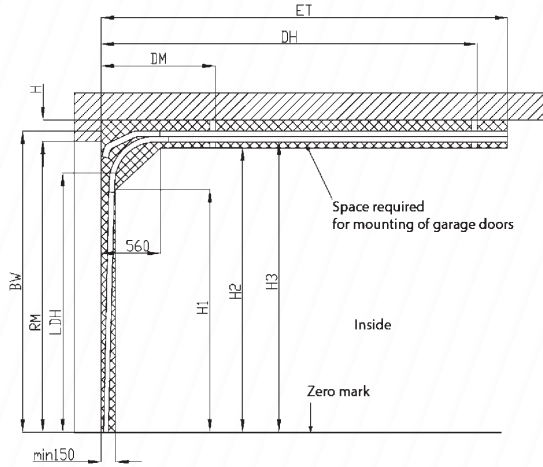

£40.00

TECHNICAL INFORMATION

SIDE EXTENSION SPRINGS

Dimension	Description	Description
H	Headroom	100mm excluding motor or handle
RM	Door Height	X
LDH	Drive through height	RM -40mm
DM	1st Hanger	950mm
H3	Underside of track	RM -15mm

RM (mm)	1750 - 1845	1850 - 1945	1950 - 2045	2050 - 2145	2150 - 2245	2250 - 2345	2350 - 2445	2450 - 2545	2550 - 2645	2650 - 2745	2750 - 2845	2850 - 2945	2950 - 3000
ET (mm)	2240	2340	2440	2540	2640	2740	2840	2940	3040	3140	3240	3340	3440
DH (mm)	1940	2040	2140	2240	2340	2440	2540	2640	2740	2840	2940	3040	3140