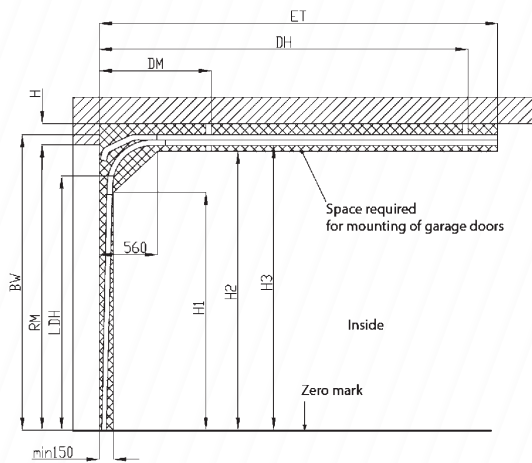

FRONT TORSION SPRINGS

Dimension	Description	Description
H	Headroom	210mm including motor or handle
RM	Door Height	X
LDH	Drive through height	RM -40mm
DM	1st Hanger	950mm
H3	Underside of track	RM +46mm

Track length = ET. Rear hanger position = DH.

RM (mm)	1750 - 1845	1850 - 1945	1950 - 2045	2050 - 2145	2150 - 2245	2250 - 2345	2350 - 2445	2450 - 2545	2550 - 2645	2650 - 2745	2750 - 2845	2850 - 2945	2950 - 3000
ET (mm)	2240	2340	2440	2540	2640	2740	2840	2940	3040	3140	3240	3340	3440
DH (mm)	1940	2040	2140	2240	2340	2440	2540	2640	2740	2840	2940	3040	3140