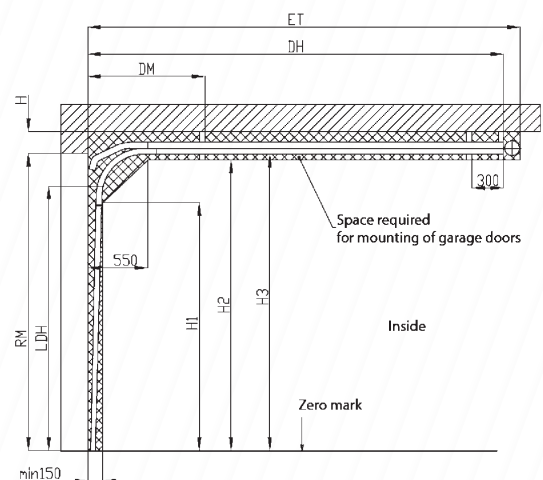

£40.00

TECHNICAL INFORMATION

SIDE EXTENSION SPRINGS

Dimension	Description	Description
H	Headroom	100mm excluding motor or handle
RM	Door Height	X
LDH	Drive through height	RM -40mm
DM	1st Hanger	950mm
H3	Underside of track	RM -15mm

Track length = ET. Rear hanger position = DH.

RM (mm)	1750 - 1845	1850 - 1945	1950 - 2045	2050 - 2145	2150 - 2245	2250 - 2345	2350 - 2445	2450 - 2545	2550 - 2645	2650 - 2745	2750 - 2845	2850 - 2945	2950 - 3000
ET (mm)	2240	2340	2440	2540	2640	2740	2840	2940	3040	3140	3240	3340	3440
DH (mm)	1940	2040	2140	2240	2340	2440	2540	2640	2740	2840	2940	3040	3140

FRONT TORSION SPRINGS

Dimension	Description	Description
H	Headroom	210mm including motor or handle
RM	Door Height	X
LDH	Drive through height	RM -40mm
DM	1st Hanger	950mm
H3	Underside of track	RM +46mm

Track length = ET. Rear hanger position = DH.

RM (mm)	1750 - 1845	1850 - 1945	1950 - 2045	2050 - 2145	2150 - 2245	2250 - 2345	2350 - 2445	2450 - 2545	2550 - 2645	2650 - 2745	2750 - 2845	2850 - 2945	2950 - 3000
ET (mm)	2240	2340	2440	2540	2640	2740	2840	2940	3040	3140	3240	3340	3440
DH (mm)	1940	2040	2140	2240	2340	2440	2540	2640	2740	2840	2940	3040	3140